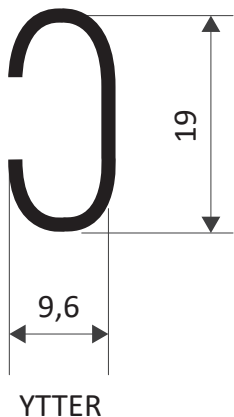

# G-skena

Den reglerbara klassikern

**Lätt gardin:**  
1,5kg per 3m skena

### VÄGG:

Direkt på vägg eller i väggbeslag:

90-160cm 2st väggfästen

160-300cm 2st väggfästen + mittenstöd/stödkrok

**OBS!** G-skenans böj är hopklämd, vilket gör att glid inte är avsedda att användas i skenan.