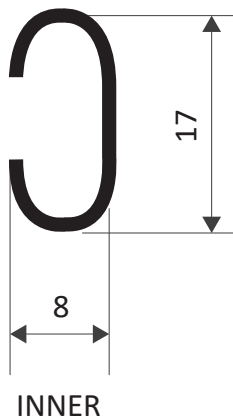

# G-skena

Den reglerbara klassikern

**Lätt gardin:**  
1,5kg per 3m skena

### VÄGG:

Direkt på vägg eller i väggbeslag:

90-160cm 2st väggfästen

160-300cm 2st väggfästen + mittenstöd/stödkrok

**OBS!** G-skenans böj är hopklämd, vilket gör att glid inte är avsedda att användas i skenan.