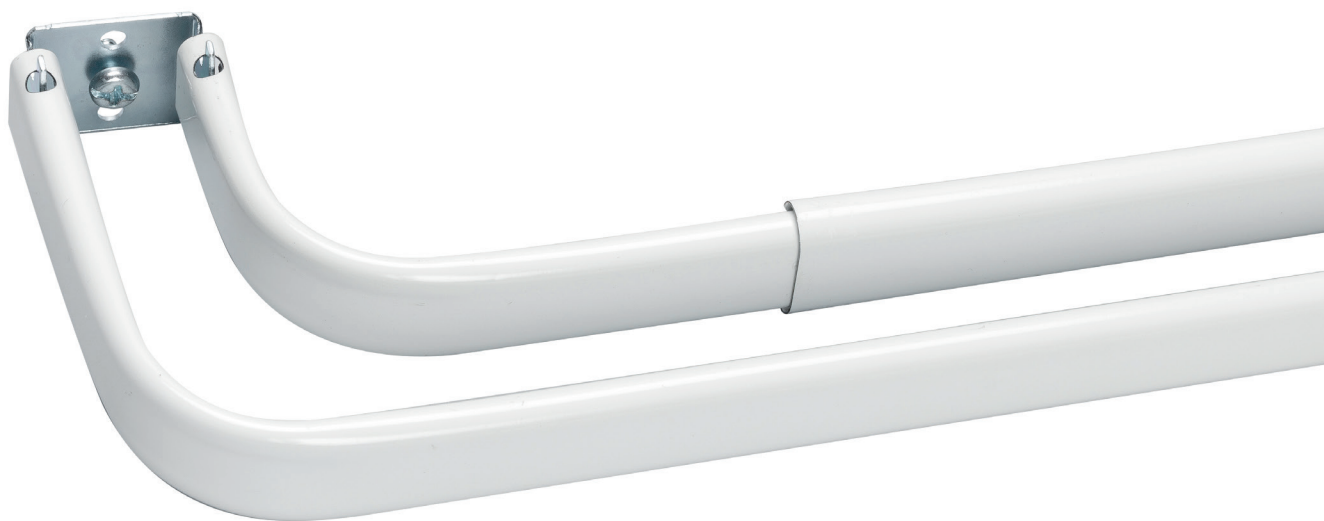

# G-skena

Den reglerbara klassikern

**Lätt gardin:**  
1,5kg per 3m skena

## Montering:

### VÄGG:

Direkt på vägg eller i väggbeslag:

90-160cm 2st väggfästen

160-300cm 2st väggfästen + mittenstöd/stödkrok

**OBS!** G-skenans böj är hopklämd, vilket gör att glid inte är avsedda att användas i skenan.